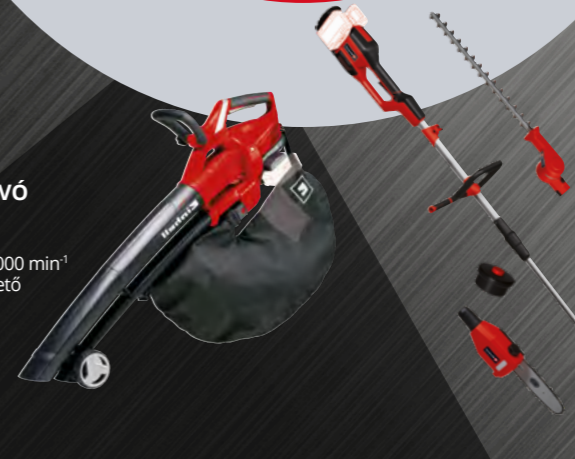

**ÓRIÁSI
KEZDŐCSOMAG-AKCIÓ!**

14 990 Ft**

1. **KEZDŐCSOMAG
   18 V | 4,0 Ah**
2. Power X-Charger töltő
   - 4,0 Ah akkumulátor
3. Cikksz.: 45.120.42

250+
TERMÉK

** A kedvezményes kezdőcsomag ár legalább 1 darab Solo termékkel történő együttes vásárlás esetén érvényes

39 990 Ft*

1. **AKKUMULÁTOROS
   LOMBFŰVŐ
   GE-LB 36/210 Li E - Solo**
2. Szénkefe nélküli motor
   - Fordulatszám-szabályozó elektronika
   - 2x 18V akkumulátorral üzemeltethető
   - Max. fúvásteljesítmény: 816 m³/óra
3. Cikksz.: 34.336.20

A legjobb teljesítmény eléréséhez legalább 4,0 Ah akkut használjon.

41 990 Ft*

1. **AKKUMULÁTOROS LOMBSZÍVÓ
   GE-CL 36 Li E - Solo**
2. Szénkefe nélküli motor
   - Üresjárat fordulat/szám: 8000 - 13 000 min⁻¹
   - 2x 18V akkumulátorral üzemeltethető
   - Légsebesség: 210 km/h
   - Aprítófunkció: 10:1
3. Cikksz.: 34.336.00

A legjobb teljesítmény eléréséhez legalább 4,0 Ah akkut használjon.

69 990 Ft*

1. **AKKUMULÁTOROS
   TALAJFŰRŐ
   GP-EA 18/150 Li BL - Solo**
2. Szénkefe nélküli motor
   - Sebesség: 125 min⁻¹
   - Fúrás átmérője: 150 mm
   - Fúróhossz (csiga): 800 mm
3. Cikksz.: 34.370.00

99 990 Ft*

1. **AKKUMULÁTOROS
   MULTIFUNKCIÓS SZERSZÁM
   GE-LM 36/4in1 - Solo**
2. Szénkefe nélküli motor
   - Magassági ág- és sövényvágó egység
   - Fűkasza késsel és damilfejvel
   - 2x 18V akkumulátor szükséges
3. Cikksz.: 34.109.01

17 990 Ft*
PXC PLUS
18 V | 3,0 Ah
Cikksz.: 45.115.01

33 490 Ft*
PXC PLUS
18 V | 4-6 Multi Ah
Cikksz.: 45.115.02

34 490 Ft*
FASTCHARGER 4A
18 V | 5,2 Ah
Cikksz.: 45.121.14

19 990 Ft*
TWINPACK
18 V | 2,5 Ah
Cikksz.: 45.115.18

29 990 Ft*
TWINPACK
18 V | 4,0 Ah
Cikksz.: 45.114.89

44 990 Ft*
TWINPACK
18 V | 5,2 Ah
Cikksz.: 45.115.26